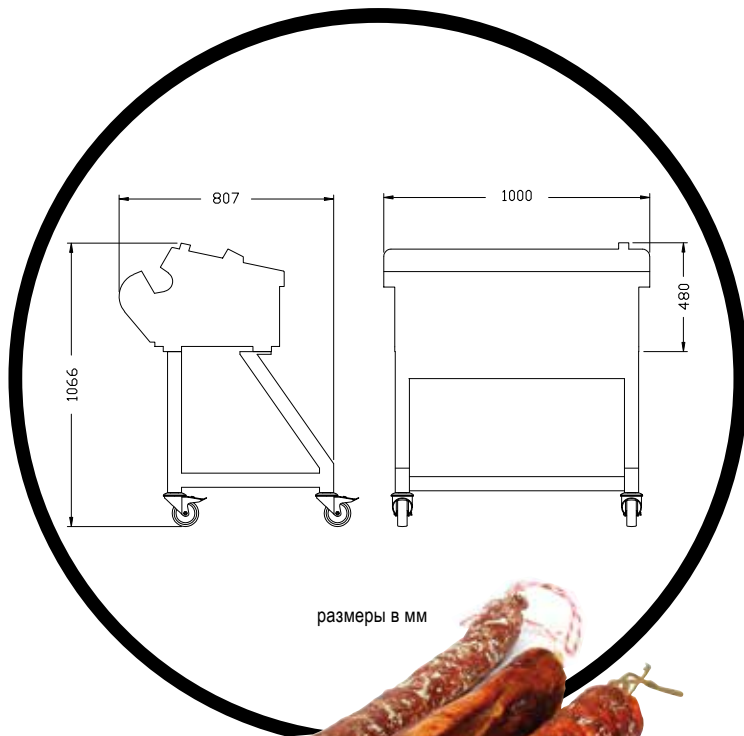

NUDO

LORENZO BARROSO

NUDO

NUDO

Автомат NUDO обвязывает продукт и одновременно с завязыванием узла образует петлю для подвешивания.

Обвязывает заполненные и пустые натуральные и искусственные оболочки различных диаметров.

Вес нетто: 145 кг.
Рабочее давление: 6 бар
Потребление воздуха: 7,2 литров/цикл

Аксессуары:

Нож в корпусе из нерж. стали

ИЗГОТОВИТЕЛЬ:

LORENZO BARROSO

С 1958 ПРОИЗВОДИТЕЛЬ ОБОРУДОВАНИЯ И РАСХОДНЫХ МАТЕРИАЛОВ
Pol. Ind. El Cros | C/ Del Torrent de Madà, s/n | ES-08310 Argentona (Barcelona) Spain
Apdo de Correos 73 | P.O. Box 73 | Tel. (+34) 937 998 300 | Fax. (+34) 937 998 288
info@lorenzobarroso.com | www.lorenzobarroso.com