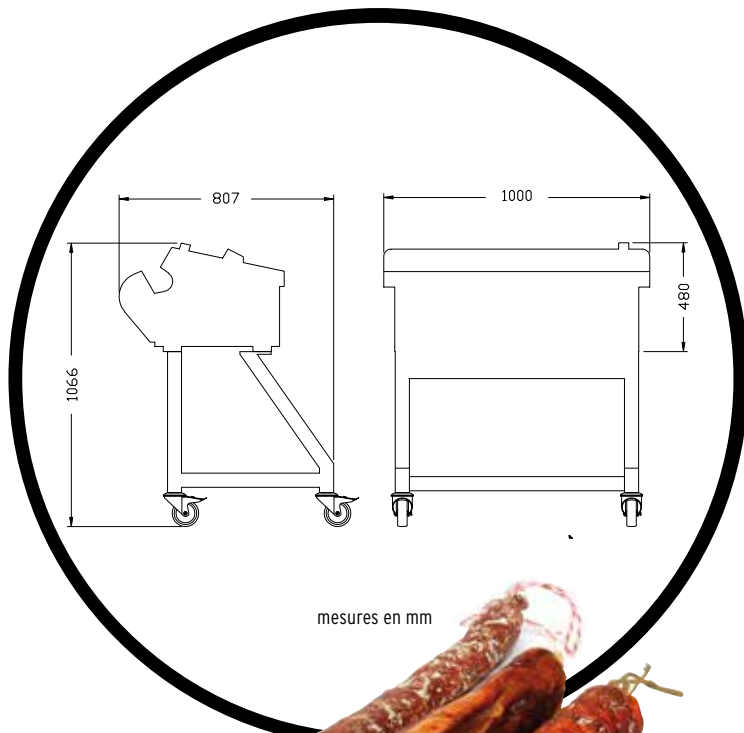

NUDO

NUDO

La lligadora NUDO fa en una sola operació el nus i la baga per penjar l'embotit.

Pot lligar tripa natural o artificial, plena o buida, de diferents calibres.

S'obté una producció industrial conservant la presentació artesanal amb cordill, sense clip d'alumini.

Característiques:

- Construcció robusta i materials inoxidables, amb tractaments especials i adients per a les condicions adverses en les que acostumen a treballar aquests tipus de màquines.
- Funcionament totalment pneumàtic.
- Mínim manteniment.
- Disposem del lubricant ALB-591 en esprai i bidó, conforme als requisits exigits per les normes europees i dels Estats Units per a la seva utilització en la indústria alimentària.

Seguint la nostra política, els seus mecanismes i elements estan protegits per patents pròpies. En cas de millora de la màquina, ens reservem el dret de modificar-la sense avís previ.

Dades tècniques generals:

Pes net: 145 kg
Pressió de treball: 6 bar
Consum d'aire: 17,5 litres/cicle

Accessoris:

Ganiveta suport inoxidable

FABRICAT PER:

LORENZO BARROSO

DES DE 1958, FABRICANT DE MAQUINÀRIA I CONSUMIBLES

Pol. Ind. El Cros | C/ Del Torrent de Madà, s/n | ES-08310 Argentona (Barcelona) Spain
Apdo de Correos 73 | P.O. Box 73 | Tel. (+34) 937 998 300 | Fax. (+34) 937 998 288
info@lorenzobarroso.com | www.lorenzobarroso.com