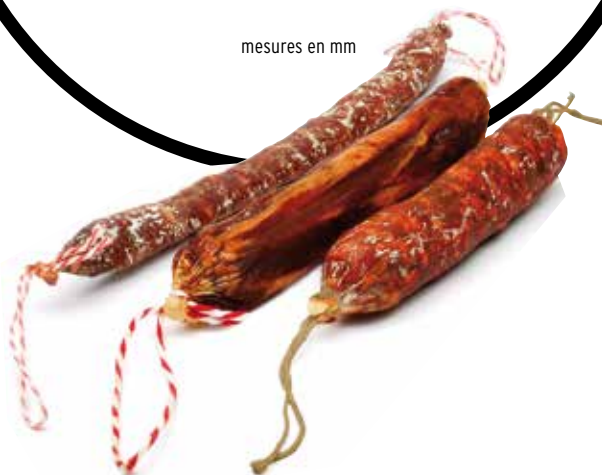

NUDO

NUDO

La lligadora NUDO fa en una sola operació el nus i la baga per penjar l'embotit.

Pot lligar tripa natural o artificial, plena o buida, de diferents calibres.

S'obté una producció industrial conservant la presentació artesanal amb cordill, sense clip d'alumini.

Característiques:

- Construcció robusta i materials inoxidables, amb tractaments especials i adients per a les condicions adverses en les que acostumen a treballar aquests tipus de màquines.
- Funcionament totalment pneumàtic.
- Mínim manteniment.
- Disposem del lubricant ALB-591 en esprai i bidó, conforme als requisits exigits per les normes europees i dels Estats Units per a la seva utilització en la indústria alimentària.

Seguint la nostra política, els seus mecanismes i elements estan protegits per patents pròpies. En cas de millora de la màquina, ens reservem el dret de modificar-la sense avís previ.

Dades tècniques generals:

Pes net: 145 kg
Pressió de treball: 6 bar
Consum d'aire: 17,5 litres/cicle

Accessoris:

Ganiveta suport inoxidable

FABRICAT PER:

LORENZO BARROSO

DES DE 1958, FABRICANT DE MAQUINÀRIA I CONSUMIBLES

Pol. Ind. El Cros | C/ Del Torrent de Madà, s/n | ES-08310 Argentona (Barcelona) Spain
Apdo de Correos 73 | P.O. Box 73 | Tel. (+34) 937 998 300 | Fax. (+34) 937 998 288
info@lorenzobarroso.com | www.lorenzobarroso.com